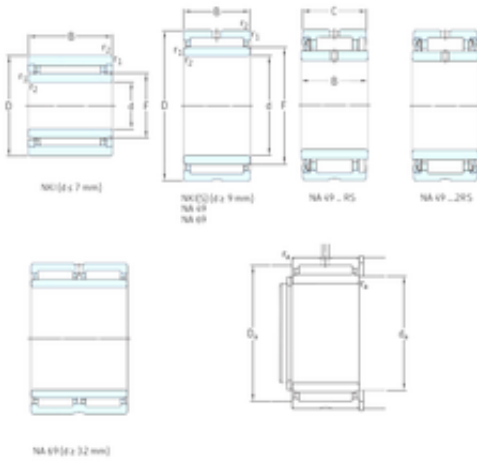

XSY Bearing Co., Ltd.

35 mm x 58 mm x 22 mm SKF NKIS35 needle roller bearings

Bearing No. NKIS35

NKIS35 Bearing 2D drawings and 3D CAD models

Size	35x58x22 mm
Bore Diameter	35 mm
Outer Diameter	58 mm
Width	22 mm
d	35 mm
F	43 mm
D	58 mm
B	22 mm
C	22 mm
r1 min.	0,6 mm
r2 min.	0,6 mm
da max	39 mm
Da max.	53 mm
ra max.	0,6 mm
S	0,5 mm
Weight	0,22 Kg
Basic dynamic load rating (C)	39,1 kN
Basic static load rating (C0)	61 kN
Fatigue load limit (Pu)	7,5
Reference speed	9000 r/min